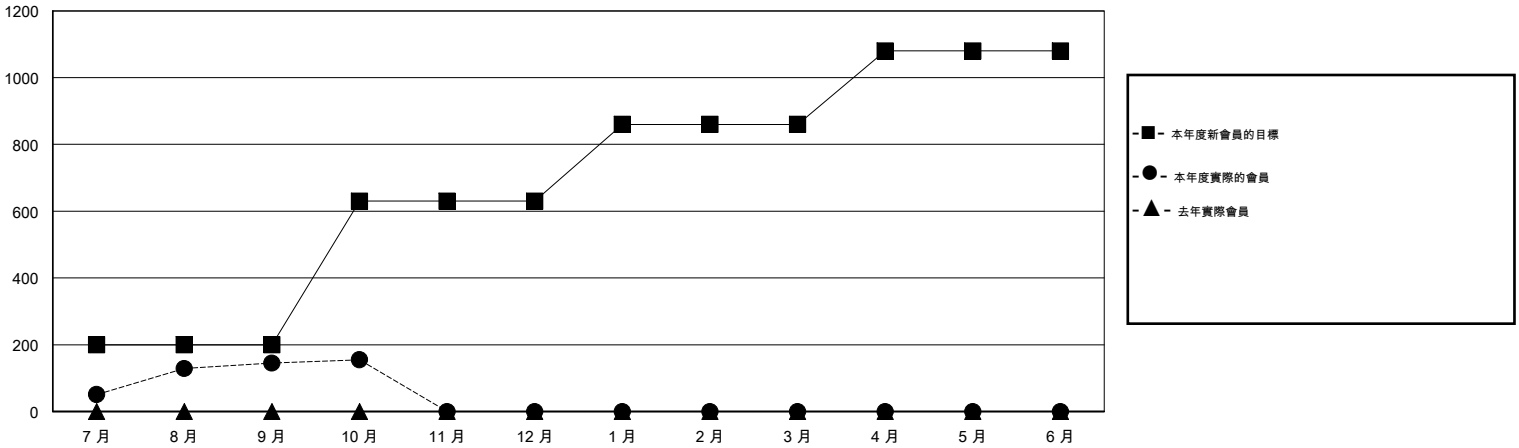

目標和實際會員累積

已取消的分會: 1	21 CLUBS OF 23 增添1位或以上的新會員	性別分佈
放棄的會員		男 485 (64.58%)
過世 0		女 266 (35.42%)
分會已取消 0	點擊這裡取得健康評估資料	家庭單位會員 22
其他 138		戶長 11
總計 138		非戶長 11