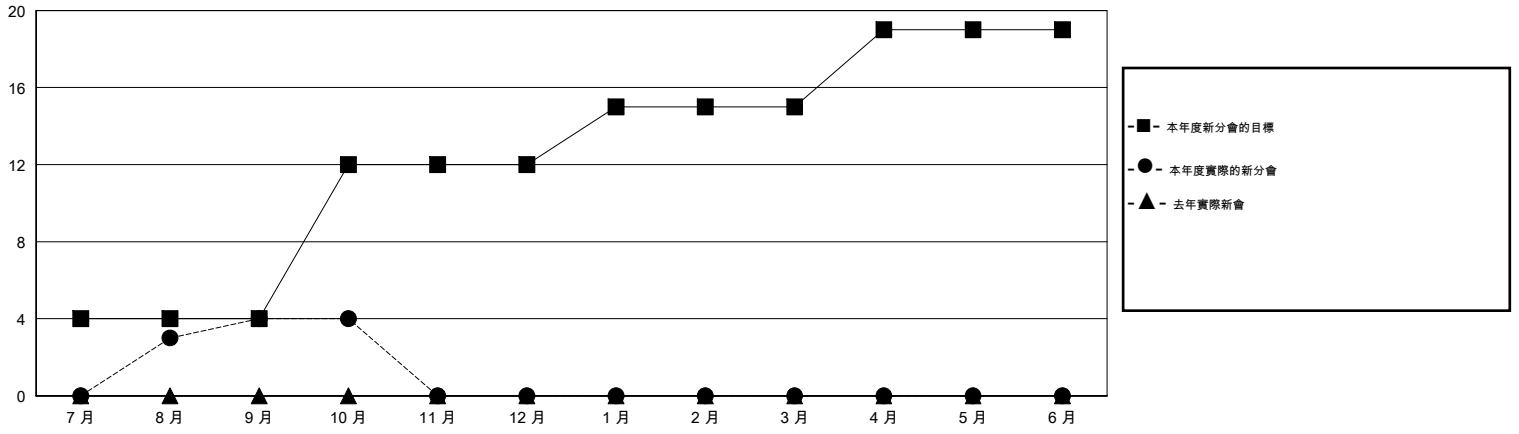

MONTHLY MEMBERSHIP PROGRESS REPORT

District 394

Results as of: 10/31/2016

GMT: OPEN

地點 CHINA

GMT憲章區 5

分會				
成果 2016-2017				
季	新分會目標	新會	會員流失的分會	淨增/減
7月/8月/9月	4	4	1	3
10月/11月/12月	8	0	0	0
1月/2月/3月	3	0	0	0
4月/5月/6月	4	0	0	0

位會員@每位須繳				
成果 2016-2017				
季	新會員目標	增加的授證/新會員	退會人數	淨增/減
7月/8月/9月	200	283	138	145
10月/11月/12月	430	10	0	10
1月/2月/3月	230	0	0	0
4月/5月/6月	220	0	0	0

目標與實際新會累積